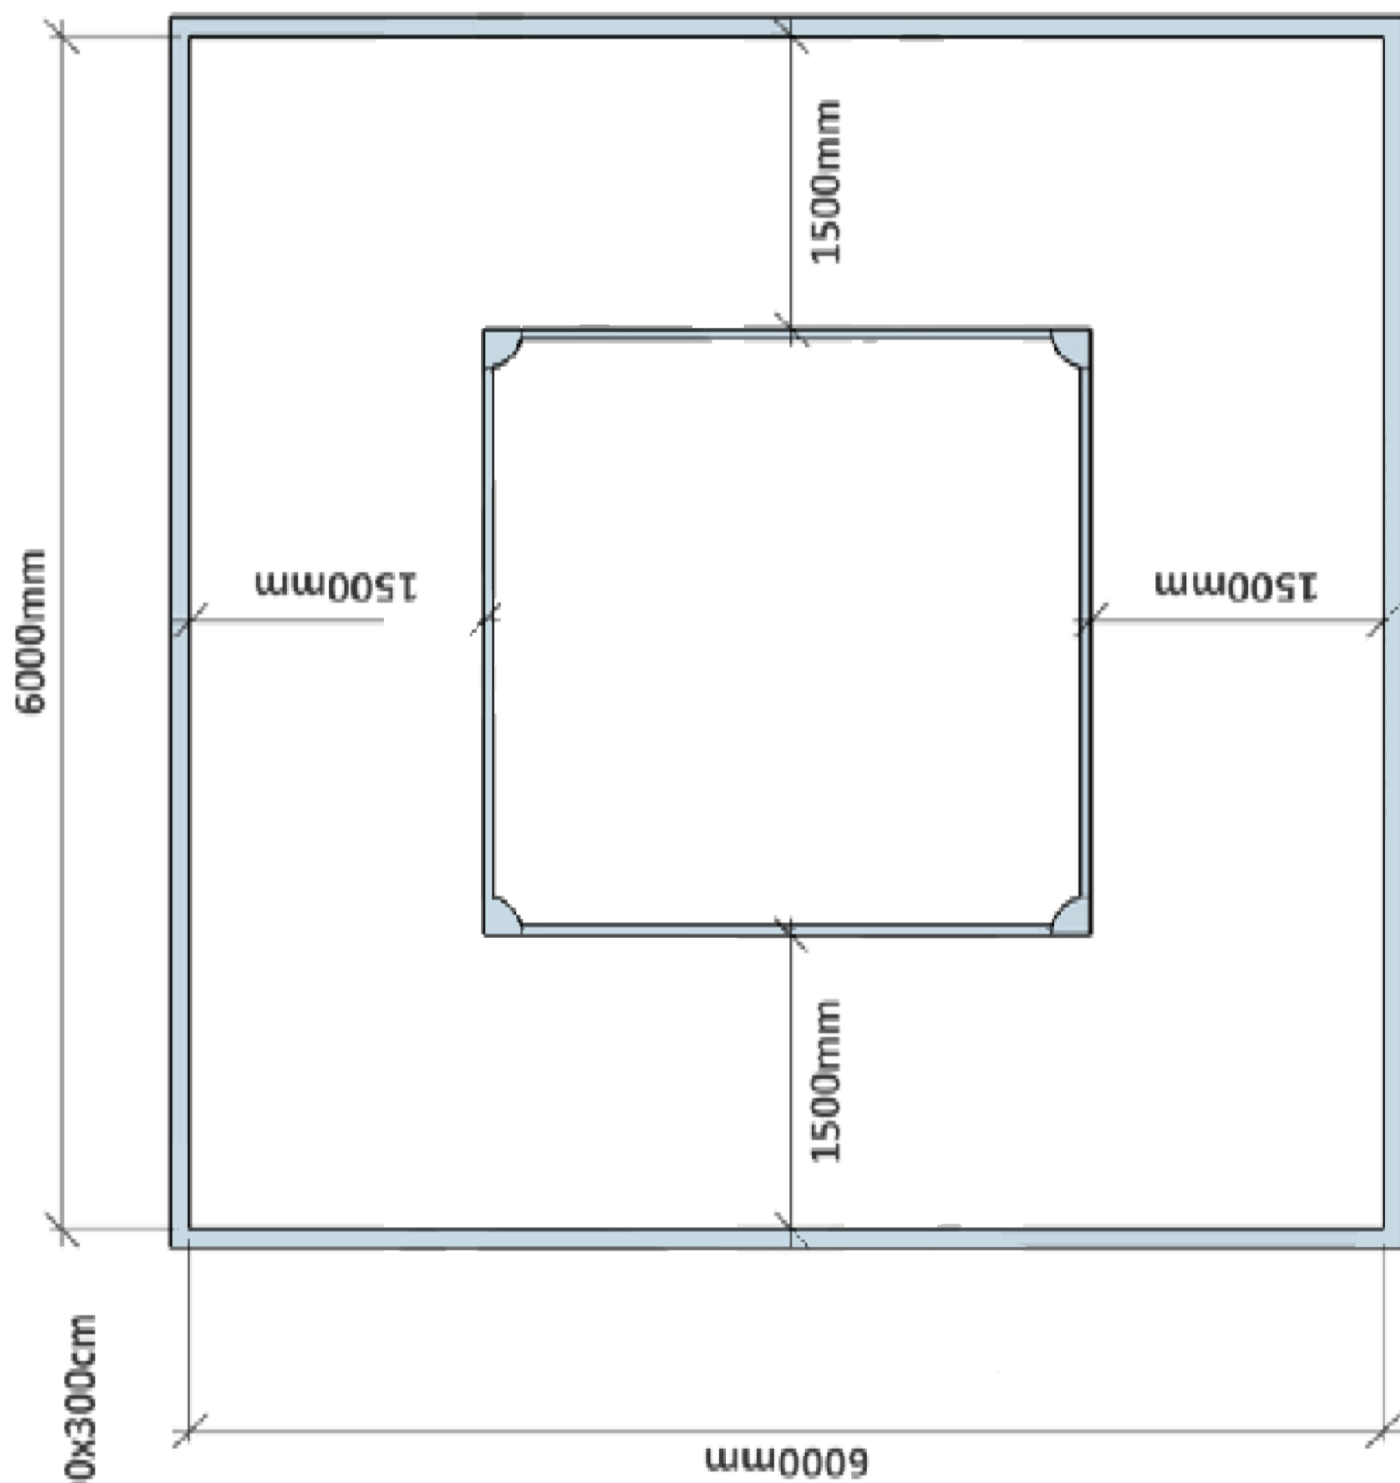

TERMÉKLEÍRÁS

Homokozó 300x300 cm- Azonosító: HO-2331

Termékjellemzők:

Közterületekre és magánkertekbe egyaránt ajánlott, rendkívül masszív kivitelű alapvető játékelem a játszóterek kialakításánál. Egy időben több kisgyermek számára is kényelmes és biztonságos játékteret biztosít. (A képen látható fekete geotextil nem a termék része.)

Felhasznált anyagok, szerkezeti felépítés:

Oldalanként oszlopszerűen összeépített (összesen 320 mm-es magasságú) kontrapozíciósan ragasztott, lekerekített élű fenyőből készül. Sarkain színes éllel festett, HEXA rétegelt lemez ülőkék találhatóak. Az oldalfalak hosszúsága igény szerint választható, jelen esetben a termék 160 cm-es méretű.

Súly	HO-2331 Homokozó 300*300 cm Komplett játék: 160 kg
Esési tér	6000 mm*6000 mm (javasolt esési tér)
Méret	Oldalmagasság mindhárom esetben: 320 mm
Ajánlott korcsoport	0-12 éves korig

Esési tér:

HO-2331 Homokozó 300x300cm
Esési tér