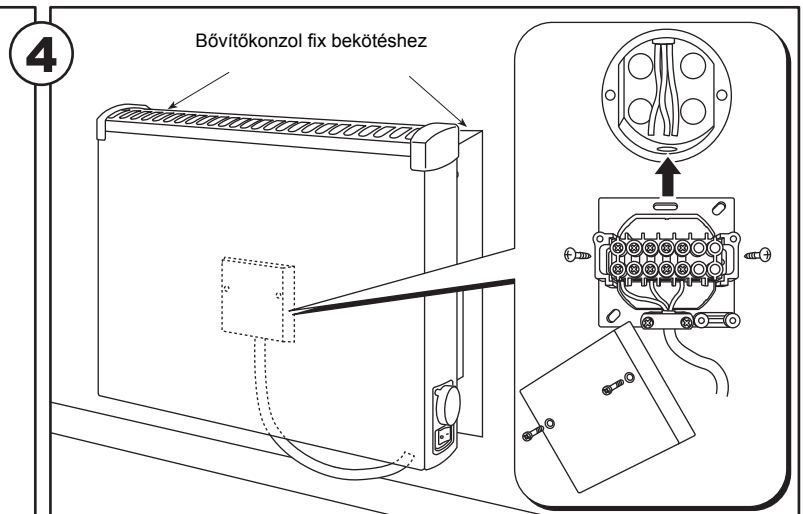

VPS 10 E fűtőpanel

VPS 10	Watts	A	D
VPS 10 04	400	320	388
VPS 10 06	600	474	542
VPS 10 08	800	628	648
VPS 10 10	1000	782	850

A méretek mm-ben vannak megadva

Bővítőkonzolok a fix bekötéshez

Nádland Kft
1037 Budapest, Bécsi út 403.
Tel./Fax.: 06-1/260 2887
E-mail: info2@nad.hu
Web: www.fut.hu - www.nadland.eu