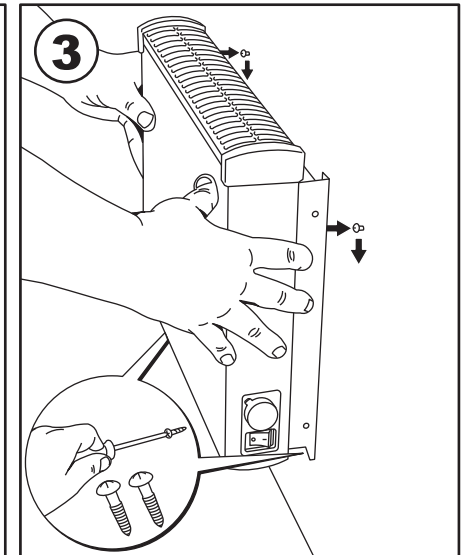

VPS 10 E fűtőpanel

VPS 10	Watts	A	D
VPS 10 04	400	320	388
VPS 10 06	600	474	542
VPS 10 08	800	628	648
VPS 10 10	1000	782	850

A méretek mm-ben vannak megadva

Bővítőkonzolok a fix bekötéshez

Nádland Kft
1037 Budapest, Bécsi út 403.
Tel./Fax.: 06-1/260 2887
E-mail: info2@nad.hu
Web: www.fut.hu - www.nadland.eu