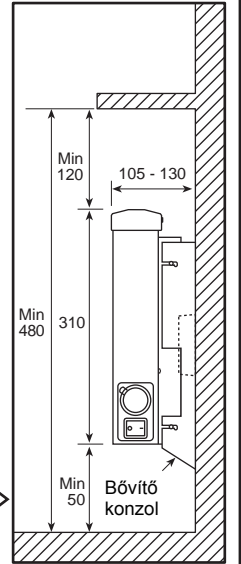

VPS 10 E fűtőpanel

VPS 10	Watts	A	D
VPS 10 04	400	320	388
VPS 10 06	600	474	542
VPS 10 08	800	628	648
VPS 10 10	1000	782	850

A méretek mm-ben vannak megadva

Bővítőkonzolok a fix bekötéshez

Nádland Kft
1037 Budapest, Bécsi út 403.
Tel./Fax.: 06-1/260 2887
E-mail: info2@nad.hu
Web: www.fut.hu - www.nadland.eu