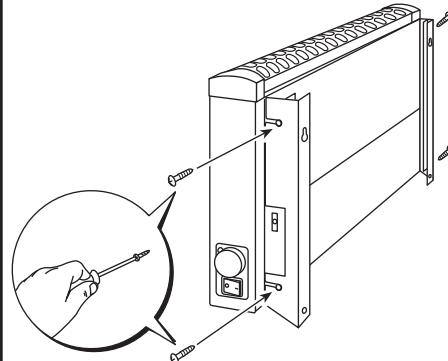

VPS 10 E fűtőpanel

VPS 10	Watts	A	D
VPS 10 04	400	320	388
VPS 10 06	600	474	542
VPS 10 08	800	628	648
VPS 10 10	1000	782	850

A méretek mm-ben vannak megadva

Bővítőkonzolok a fix bekötéshez

Nádland Kft
1037 Budapest, Bécsi út 403.
Tel./Fax.: 06-1/260 2887
E-mail: info2@nad.hu
Web: www.fut.hu - www.nadland.eu