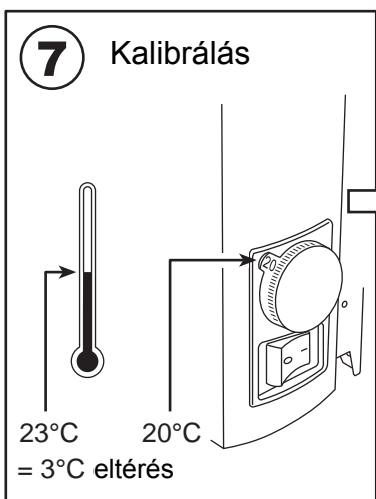

VPS 10 E fűtőpanel

VPS 10	Watts	A	D
VPS 10 04	400	320	388
VPS 10 06	600	474	542
VPS 10 08	800	628	648
VPS 10 10	1000	782	850

A méretek mm-ben vannak megadva

Bővítőkonzolok a fix bekötéshez

Nádland Kft
1037 Budapest, Bécsi út 403.
Tel./Fax.: 06-1/260 2887
E-mail: info2@nad.hu
Web: www.fut.hu - www.nadland.eu