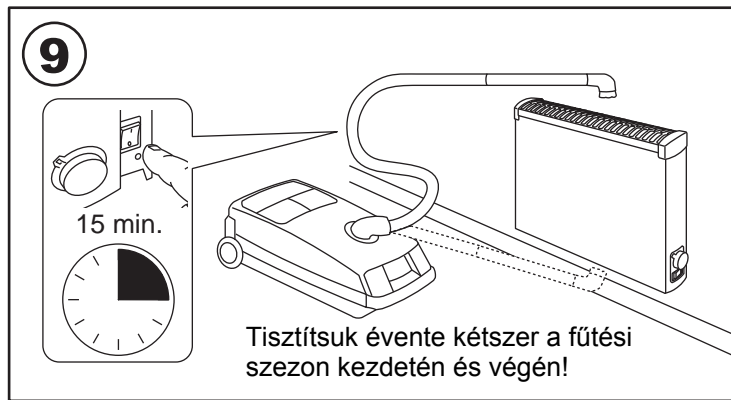

Nádland Kft
1037 Budapest, Bécsi út 403.
Tel./Fax.: 06-1/260 2887
E-mail: info2@nad.hu
Web: www.fut.hu - www.nadland.eu