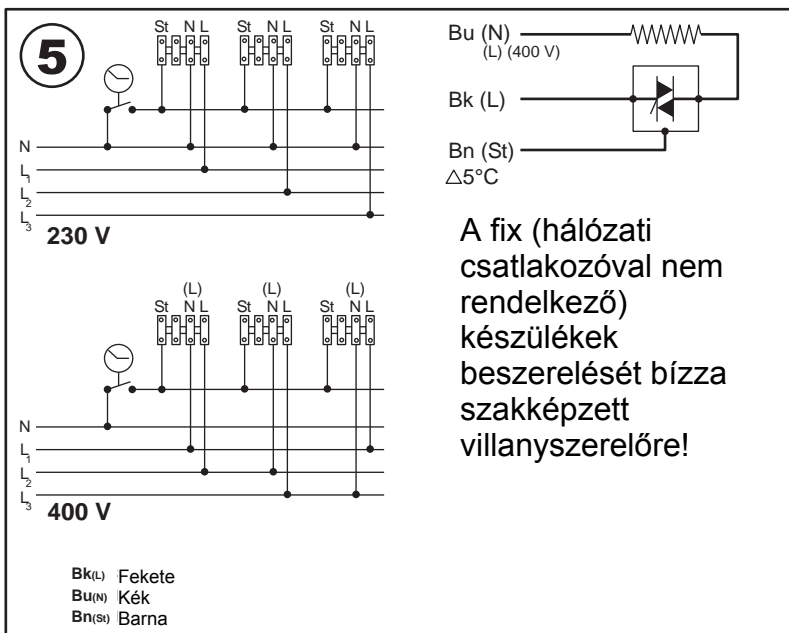

VPS 10 E fűtőpanel

VPS 10	Watts	A	D
VPS 10 04	400	320	388
VPS 10 06	600	474	542
VPS 10 08	800	628	648
VPS 10 10	1000	782	850

A méretek mm-ben vannak megadva

Bővítőkonzolok a fix bekötéshez

Nádland Kft
1037 Budapest, Bécsi út 403.
Tel./Fax.: 06-1/260 2887
E-mail: info2@nad.hu
Web: www.fut.hu - www.nadland.eu