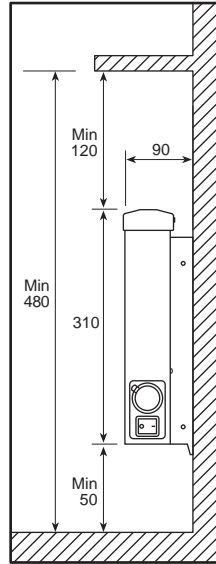

VPS 10 E fűtőpanel

VPS 10	Watts	A	D
VPS 10 04	400	320	388
VPS 10 06	600	474	542
VPS 10 08	800	628	648
VPS 10 10	1000	782	850

A méretek mm-ben vannak megadva

Bővítőkonzolok a fix bekötéshez

Nádland Kft
1037 Budapest, Bécsi út 403.
Tel./Fax.: 06-1/260 2887
E-mail: info2@nad.hu
Web: www.fut.hu - www.nadland.eu