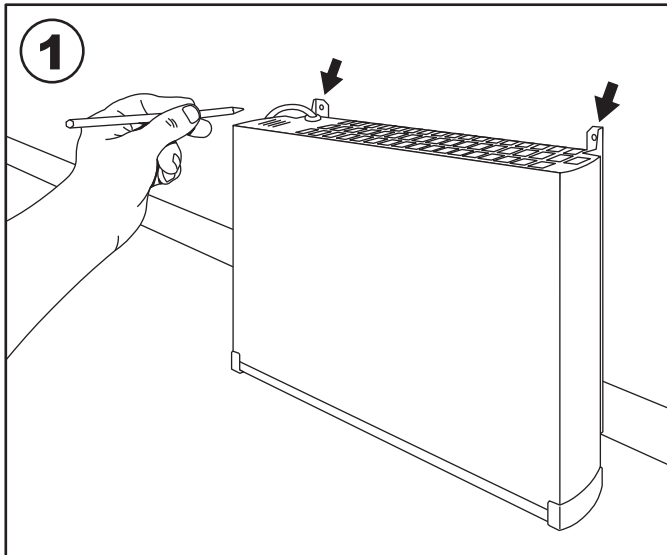

VPS 10 E fűtőpanel

VPS 10	Watts	A	D
VPS 10 04	400	320	388
VPS 10 06	600	474	542
VPS 10 08	800	628	648
VPS 10 10	1000	782	850

A méretek mm-ben vannak megadva

Bővítőkonzolok a fix bekötéshez

Nádland Kft
1037 Budapest, Bécsi út 403.
Tel./Fax.: 06-1/260 2887
E-mail: info2@nad.hu
Web: www.fut.hu - www.nadland.eu