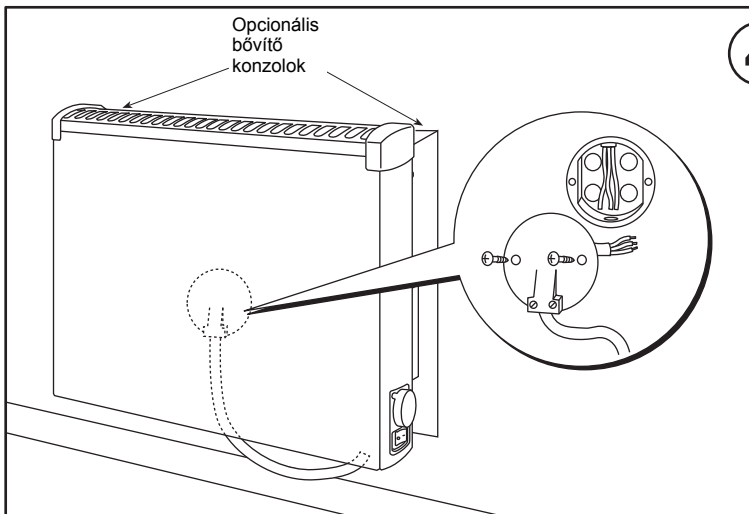

VPS 10 E fűtőpanel

VPS 10	Watts	A	D
VPS 10 04	400	320	388
VPS 10 06	600	474	542
VPS 10 08	800	628	648
VPS 10 10	1000	782	850

A méretek mm-ben vannak megadva

Bővítőkonzolok a fix bekötéshez

Nádland Kft
1037 Budapest, Bécsi út 403.
Tel./Fax.: 06-1/260 2887
E-mail: info2@nad.hu
Web: www.fut.hu - www.nadland.eu