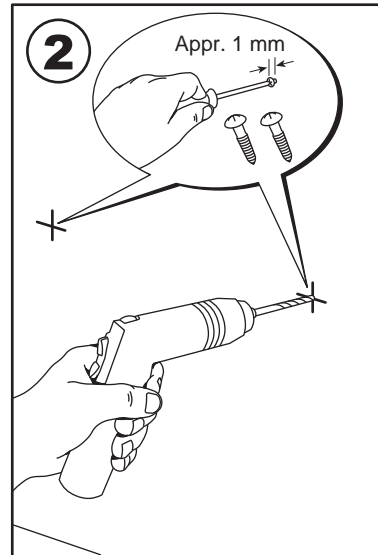

VPS 10 E fűtőpanel

VPS 10	Watts	A	D
VPS 10 04	400	320	388
VPS 10 06	600	474	542
VPS 10 08	800	628	648
VPS 10 10	1000	782	850

A méretek mm-ben vannak megadva

Bővítőkonzolok a fix bekötéshez

Nádland Kft
1037 Budapest, Bécsi út 403.
Tel./Fax.: 06-1/260 2887
E-mail: info2@nad.hu
Web: www.fut.hu - www.nadland.eu