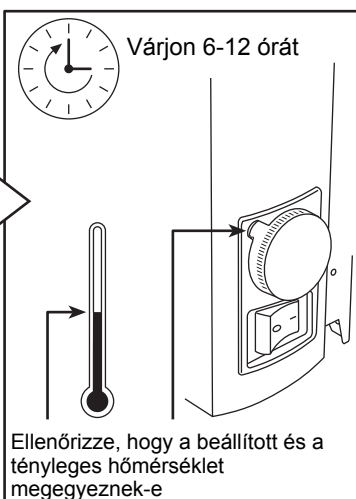

VPS 10 E fűtőpanel

VPS 10	Watts	A	D
VPS 10 04	400	320	388
VPS 10 06	600	474	542
VPS 10 08	800	628	648
VPS 10 10	1000	782	850

A méretek mm-ben vannak megadva

Bővítőkonzolok a fix bekötéshez

Nádland Kft
1037 Budapest, Bécsi út 403.
Tel./Fax.: 06-1/260 2887
E-mail: info2@nad.hu
Web: www.fut.hu - www.nadland.eu