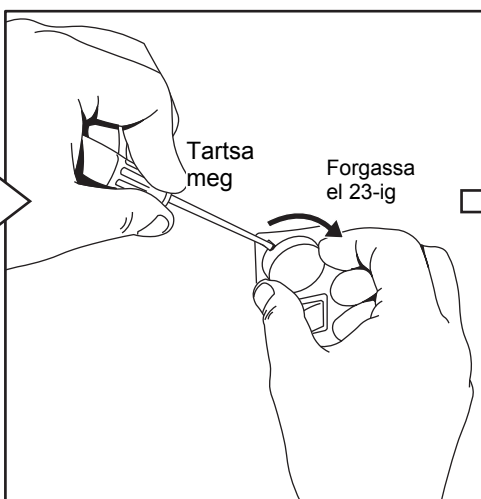

VPS 10 E fűtőpanel

VPS 10	Watts	A	D
VPS 10 04	400	320	388
VPS 10 06	600	474	542
VPS 10 08	800	628	648
VPS 10 10	1000	782	850

A méretek mm-ben vannak megadva

Bővítőkonzolok a fix bekötéshez

Nádland Kft
1037 Budapest, Bécsi út 403.
Tel./Fax.: 06-1/260 2887
E-mail: info2@nad.hu
Web: www.fut.hu - www.nadland.eu