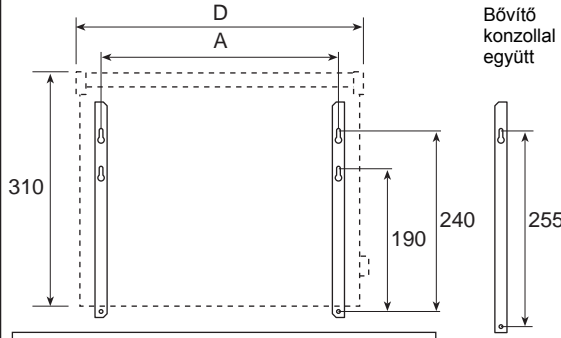

VPS 10 E fűtőpanel

VPS 10	Watts	A	D
VPS 10 04	400	320	388
VPS 10 06	600	474	542
VPS 10 08	800	628	648
VPS 10 10	1000	782	850

A méretek mm-ben vannak megadva

Bővítőkonzolok a fix bekötéshez

Nádland Kft
1037 Budapest, Bécsi út 403.
Tel./Fax.: 06-1/260 2887
E-mail: info2@nad.hu
Web: www.fut.hu - www.nadland.eu